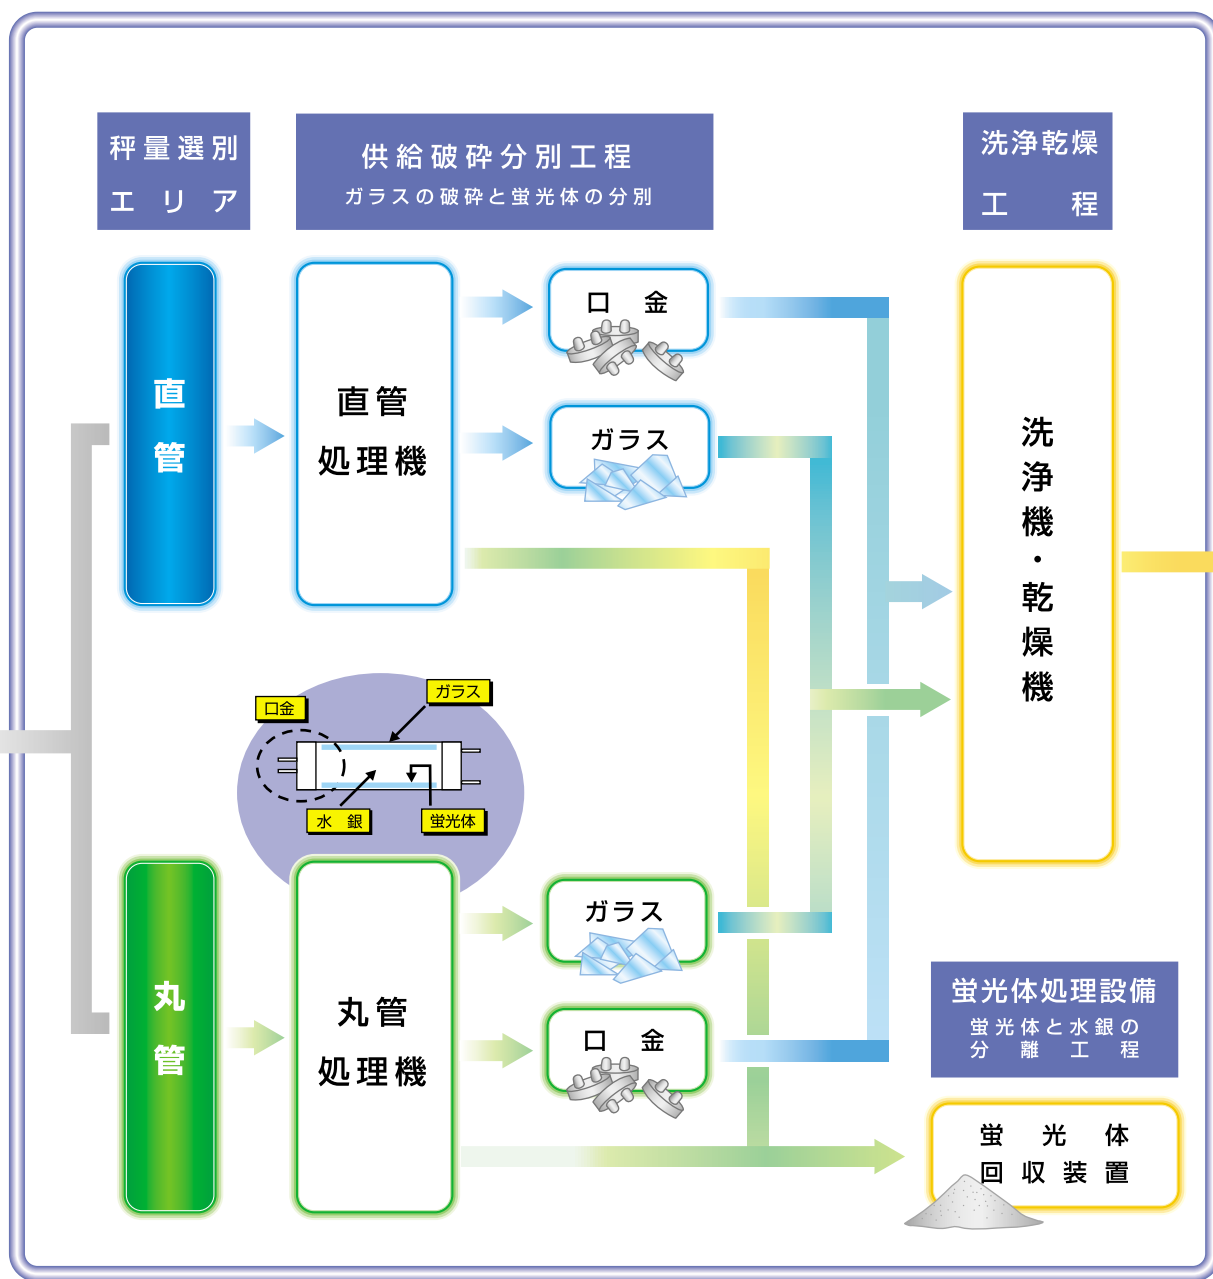

使用済蛍光管回収箱

自治体・企業

家庭
学校
企業
病院

サンレイメディカル

ジェイ・リライツ

リサイクル
蛍光管

リサイクル原材料

● ガラスカレット

● セメント材料

● 精製水銀

直管処理機

直管処理機

丸管処理機

蛍光体剥離装置

洗浄機

袋詰め