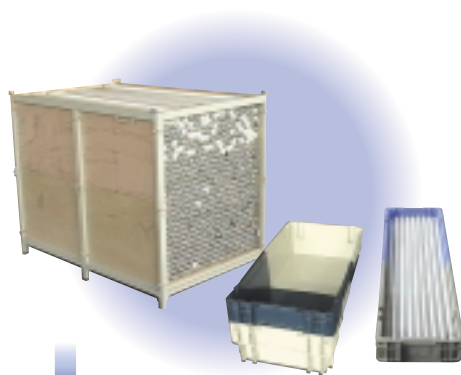

使用済蛍光管回収箱

自治体・企業

家庭
学校
企業
病院

サンレイメディカル

ジェイ・リライツ

リサイクル
蛍光管

リサイクル原材料

● ガラスカレット

● 口金 (アルミ) ● 鉄

● 蛍光体 (八口系・三波長^{*})

^{*}八口系蛍光体: 白色・昼光色に使用される蛍光体
三波長蛍光体: 赤・緑・青の3色の蛍光体を調合した蛍光体

● 粗水銀

リサイクル品

工芸品

● ガラス製品・路盤材

● 金属原材料