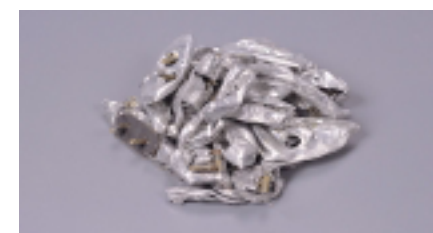

使用済蛍光管回収箱

自治体・企業

家庭
学校
企業
病院

サンレイメディカル

ジェイ・リライツ

リサイクル
蛍光管

リサイクル原材料

● ガラスカレット

● 口金 (アルミ) ● 鉄

● 蛍光体 (八口系・三波長^{*})

^{*}八口系蛍光体: 白色・昼光色に使用される蛍光体
三波長蛍光体: 赤・緑・青の3色の蛍光体を調合した蛍光体

● 粗水銀

リサイクル品

工芸品

● ガラス製品・路盤材

● 金属原材料